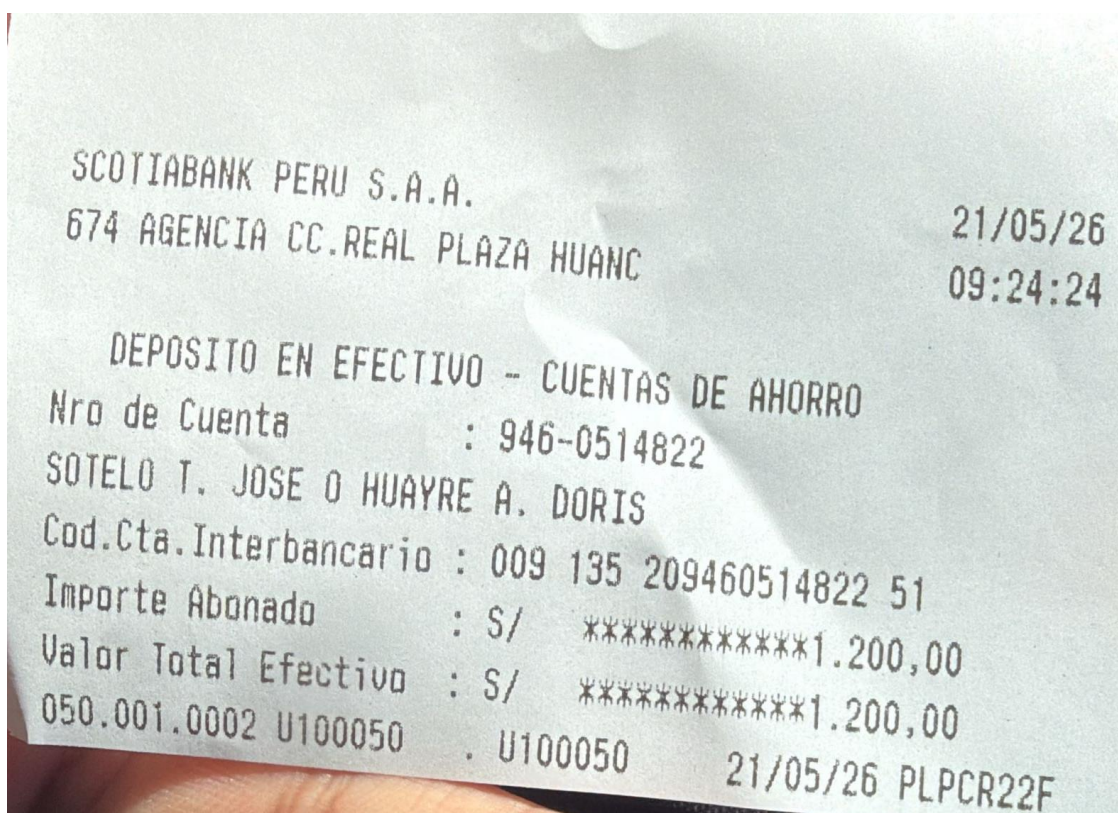

RELACION DE NUEVOS COLEGIADOS 19/05/2026

1	72046493	Vega	Salazar	Enory Victoria	BV/15397
2	73175470	ARANA	HUACCACHI	BENAZIR GANDHI	BV/15398
3	73059013	LOPEZ	SUAREZ	DANIEL	BV/15399
4	44749082	CORNEJO	COSME	GEMMA PAMELA	BV/15400
5	71127813	PORRAS	VASQUEZ	JOSSELIN	BV/15401
6	46471104	HUAMAN	BALDEON	ANYESHLA KAREN	BV/15402
7	46751136	HUAMAN	MEZA	HENRRY SAUL	BV/15403
8	71419344	LIMAYLLA	GONZALES	JEAN CARLOS	BV/15404
9	75358508	Merino	Tacusi	Jessica Diana	BV/15405
10	44096180	CACHUAN	CERVAN	VANESSA	BV/15406
11	70020282	SAENZ	CORONEL	SHIRLEY KESLY	BV/15407
12	45205949	MARAVI	FERNANDEZ	KRIZIA ROMINA	BV/15408
13	73045341	ALANIA	CASTRO	PRISCILA DUANE	BV/15409
14	72564114	PARIONA	VALDIVIA	CARLOS MICHAEL	BV/15410
15	41758773	ROJAS	ASTUCURI	SAMUEL ISAIAS	BV/15411