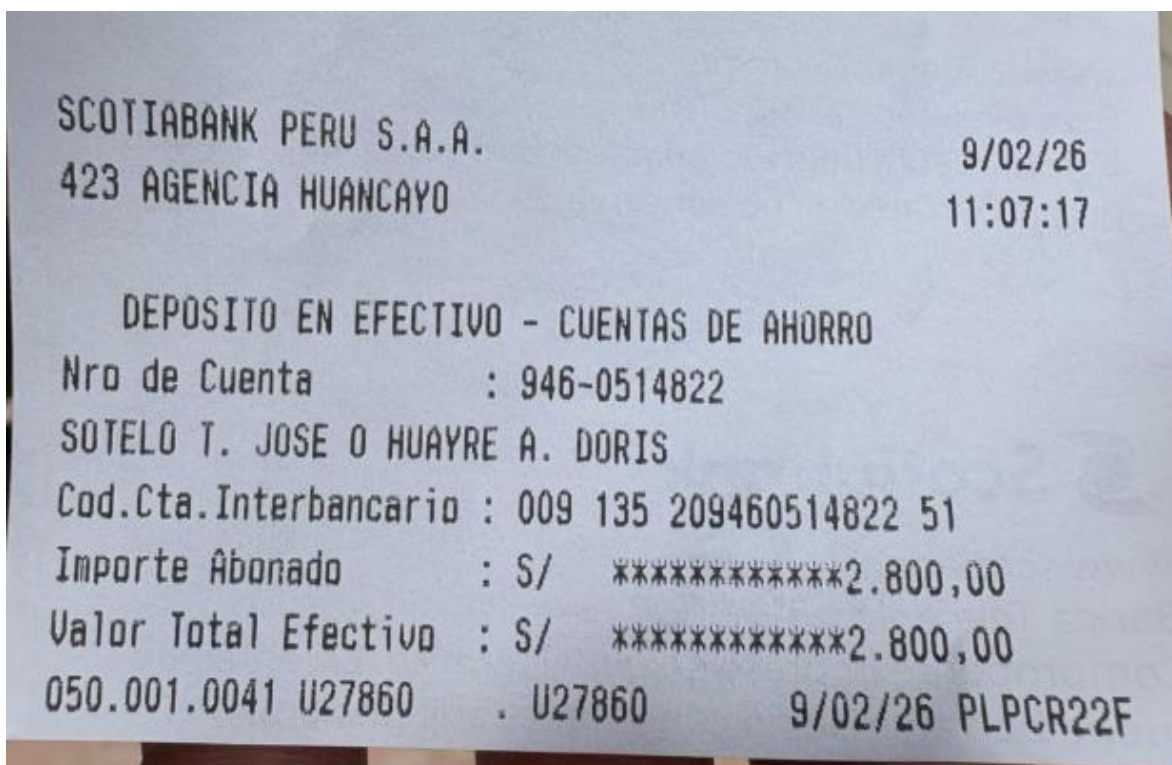

## RELACIÓN DE NUEVOS COLEGIADOS 13-02-2026

1	71746586	CHOQUE	PAQUIYAURI	YASMI FIORELA	BV/14710
2	76264175	CUTIMANCO	QUINTANA	ROXETT ALTAMIRA	BV/14711
3	72286980	ORELLANA	ATAYPOMA	JORGE JESUS	BV/14712
4	77102607	YAURI	HINOSTROZA	JOSABET JACKELIN	BV/14713
5	72552367	CORIS	CACERES	XIOMARA GLUYEVA	BV/14714
6	72811757	HUAMAN	VICTORIA	MIRIAM MARIBEL	BV/14715
7	42992111	RIOS	ANGULO	PAULINA KAREN	BV/14716
8	45822767	HURTADO	YANGALI	MAGALINA MADIAN	BV/14717
9	46798632	HUAIRA	VARGAS	YESENIA	BV/14718
10	71843067	GAMARRA	ESTRELLA	DANNY DANIEL	BV/14719
11	48240699	TAIPE	MAYHUASCA	SOLANCH	BV/14720
12	46948290	ITURRIZAGA	RAMIREZ	YONY	BV/14721
13	45989200	SINCHE	GARCIA	HECTOR RAMIRO	BV/14722
14	70822778	ARZAPALO	DELGADO	DANITZA EMELY	BV/14723
15	75386747	ACEVEDO	NUÑEZ	MARIA ISABEL	BV/14724
16	71342092	BALDEON	RIOS	JOSÉ CARLOS	BV/14725
17	71068778	DELGADO	NALVARTE	YESSANIA MILAGROS	BV/14726
18	70301855	VILCA	BALTAZAR	EMERSON	BV/14727
19	71227396	JESUS	QUISPE	GABRIELA TERESA	BV/14728
20	70424718	HUANUCO	CACERES	JOSABETH JESUS	BV/14729
21	46809672	ARROYO	ELESCANO	JAQUELINE LISSET	BV/14730
22	73019158	HUARINGA	CASTILLO	JESÚS DESIDERIO	BV/14731
23	74168782	CANO	TORRES	LUZ MIRELLA	BV/14732
24	71477036	CHAIÑA	CORRALES	JAIRO KEVIN	BV/14733
25	76662597	JURADO	PAREJA	MARGARET	BV/14734
26	42075522	CASTRO	VARGAS	MARTHA LUZ	BV/14735