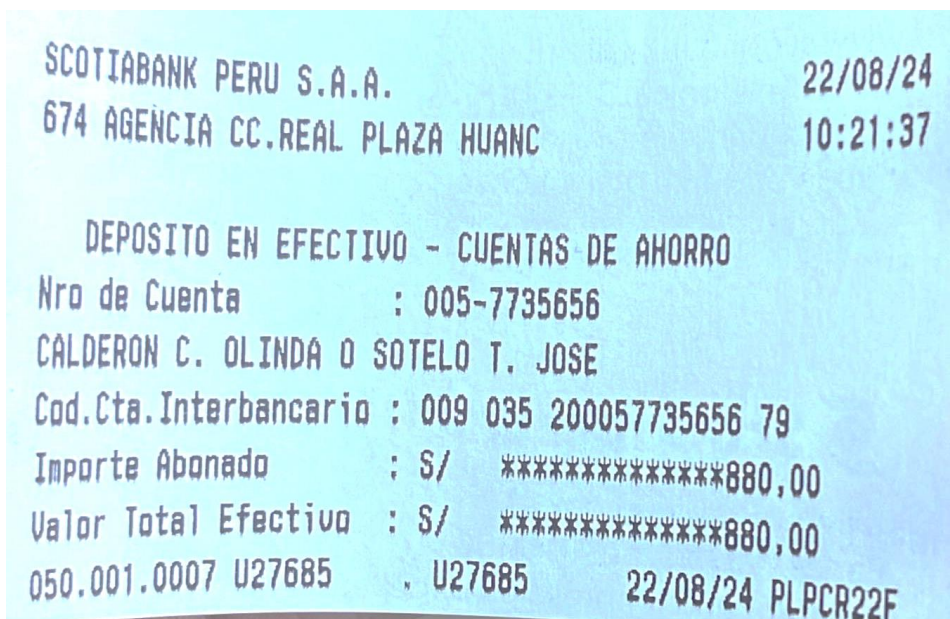

## RELACIÓN DE NUEVOS COLEGIADOS 24/08/2024

1	71925238	BERMUDEZ	LEANDRO	NELINA ANGELA	<b><u>BV/10351</u></b>
2	44310485	MEZA	CARHUAPOMA	KATHERINE	<b><u>BV/10380</u></b>
3	20048218	BENITO	AVILA	ELISBAN ALEJANDRO	<b><u>BV/10372</u></b>
4	43579548	AGUIRRE	PALOMINO	RUBEN	<b><u>BV/10384</u></b>
5	72750133	RUIZ	SALAZAR	JOSDAN PAUL	<b><u>BV/10390</u></b>
6	46575274	FERNANDEZ	MEZA	MARILUZ	<b><u>BV/10391</u></b>
7	72576855	MELENDEZ	LAZO	MISHELL KATERIN	<b><u>BV/10392</u></b>
8	71930434	MANRIQUE	CARLOS	MADELY CARMEN	<b><u>BV/10400</u></b>
9	44118986	MONTIVEROS	TORIBIO	SHEILA SELMY	<b><u>BV/10404</u></b>
10	72391381	MEDRANO	LEANDRO	ABIGAIL ALEXANDRA	<b><u>BV/10409</u></b>
11	48479378	RICO	HUAMAN	NATALY MARISOL	<b><u>BV/10403</u></b>