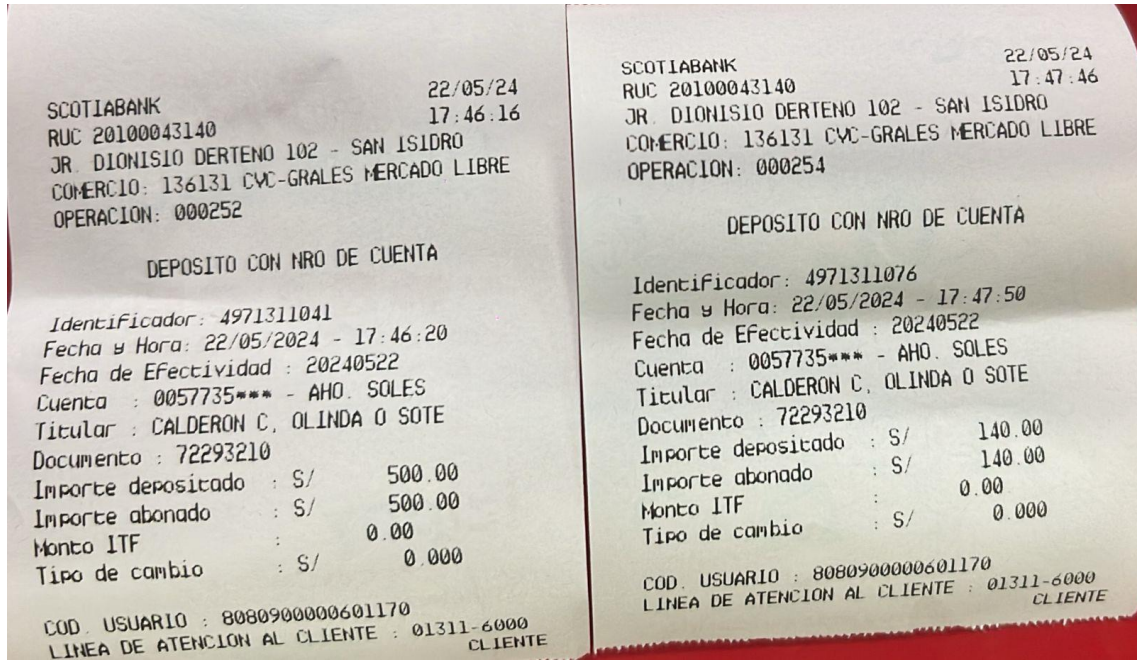

RELACIÓN DE NUEVOS COLEGIADOS 24/05/2024

70343958	SILLO	MEZA	JAZMIN SOLANCH	<u>BV/9844</u>
73041317	SALAZAR	MALLMA	MALU YOSILY	<u>BV/9846</u>
44779273	SULLA	ROMERO	LISBETH SADIE	<u>BV/9858</u>
47486074	LLACUACHAQUI	ROMERO	YELZIN ANTONIO	<u>BV/9868</u>
44511336	ESCALANTE	PAREDES	LUZ MARINA SOLEDAD	<u>BV/9869</u>
70599096	ECHEVARRIA	OTERO	CRISTHIAN JOAQUIN	<u>BV/9871</u>
47104934	MACHA	LOPEZ	ALBERT JUNIOR	<u>BV/9870</u>
71261250	MALLMA	MANYARI	KAREM ESTEFANI	<u>BV/9872</u>